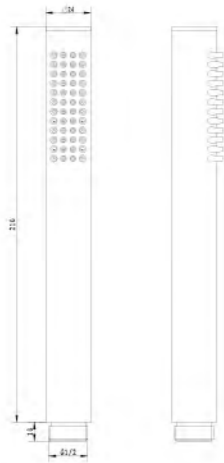

brass& sts  
shower collection

1:1

YS31198  
brass handshower

BRASS HANDSHOWER

YS31432C  
Brass handshower  
Size: 35x15x200mm

YS31432G  
Brass handshower  
Size: 35x15x200mm

YS31298  
Brass handshower  
Size: 25x25x220mm