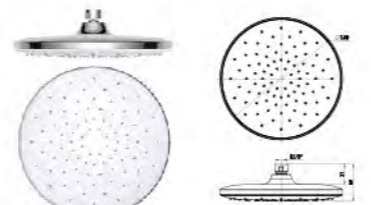

1:1

YS31405C  
ABS handshower  
Size: φ 125x260mm

YS31405W  
ABS handshower  
Size: φ 125x260mm

YS31405OB  
ABS handshower  
Size: φ 125x260mm

YS31405T  
ABS shower head  
Size: φ 230mm

YS31138C ACS  
ABS handshower  
Size: φ 100x245mm